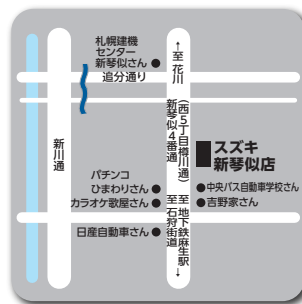

スズキ新琴似店

スズキ新琴似店は「SDGs宣言」を策定しました。詳しくはホームページをご覧ください。

住所 札幌市北区新琴似町766 営業時間 10:00~19:00
定休日 毎週火曜日、第一・第三水曜日 HP <http://www.nichimen-g.co.jp/suzuki>

☎011-769-4141

スズキ新琴似では車検やオイル交換も承ります。 **スズキ新琴似** 検索 **検索**

ホームページはこちらから▶